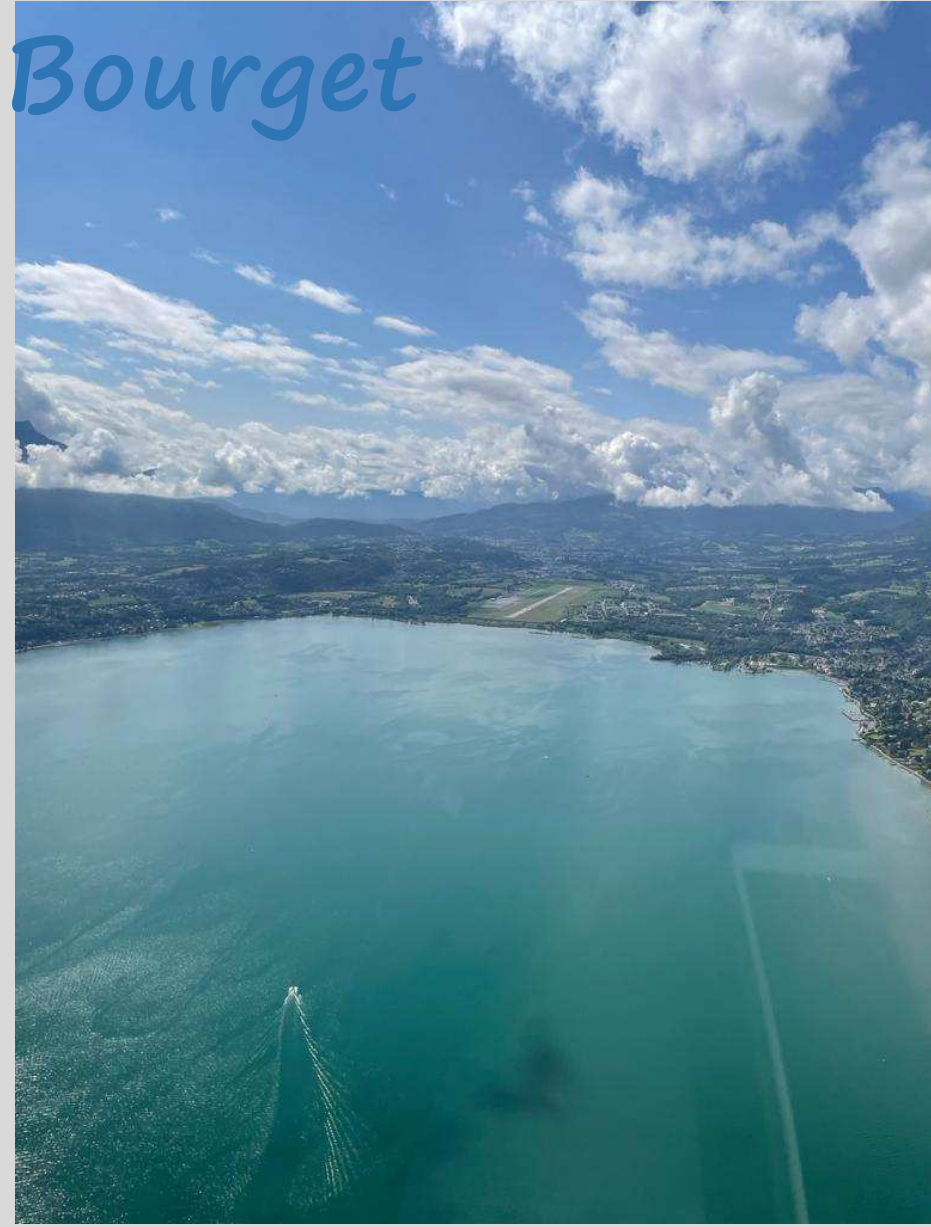

Sortie Club ACBM

Chambéry LFLB
08 août 2021

Installation et départ LFGM

Concentration oblige !

En vol destination LFLB

Et après quelques nuages ...

... Les installations se dévoilent !

Survol du lac du Bourget

L'aérodrome de Chambéry LFLB

Et une fois débarqués, une pause s'impose !

Snack au Bourget du lac

Séance photo souvenir devant le lac du Bourget

Au bord du lac...

Notre généreux
Taxi driver du jour

Après un bain de soleil,
retour sur Montceau-les-Mines

Décollage
LFLB
Piste 36

Cheminement le long du Rhône en direction de Bellegarde

Aix-les-Bains

De retour à la maison !

Prêts pour la nouvelle ACBM'xcursion ?